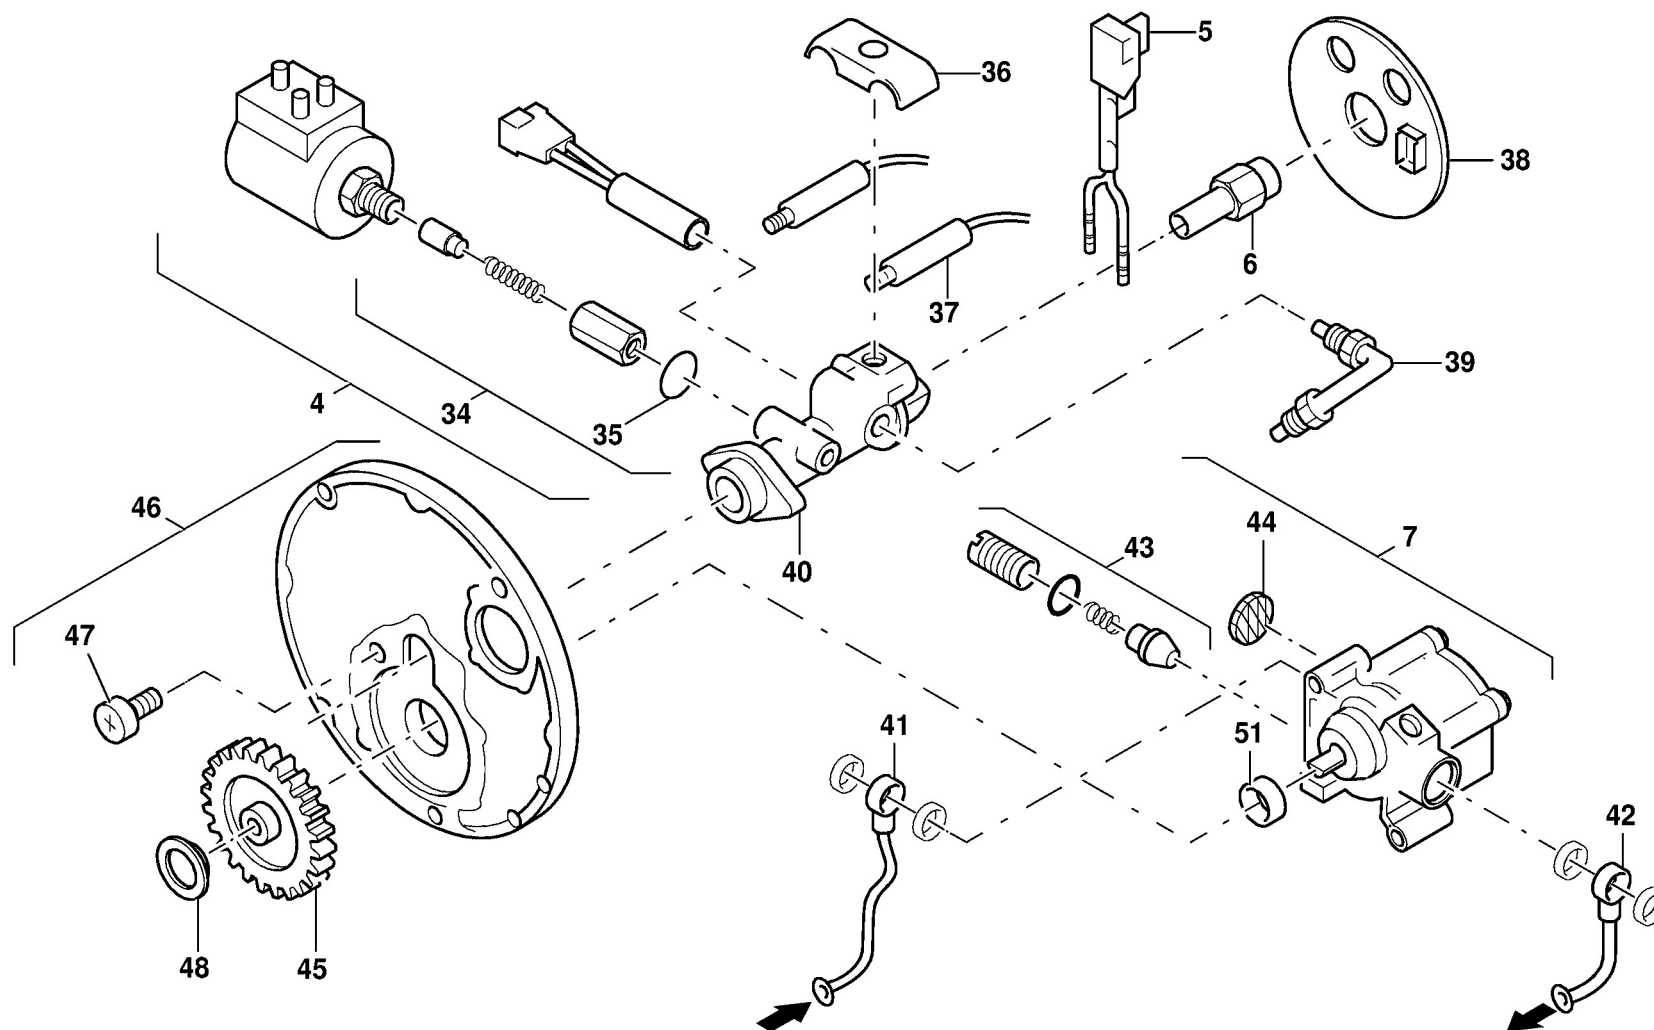

GROVEWASSERHEIZGERAET
WATER HEATERBILDТАFЕL
PICTORIAL DISPLAY

08.01

2253301-ETL C

1/3

GMK 5200
BE 753
G 291

GROVEWASSERHEIZGERAET
WATER HEATERBILDTAFEL
PICTORIAL DISPLAY

08.01

2253301-ETL C

2/3

**GMK 5200
BE 753
G 291**

GROVEWASSERHEIZGERAET
WATER HEATERBILDТАFEL
PICTORIAL DISPLAY

08.01

2253301-ETL C

3/3

GMK 5200
BE 753
G 291